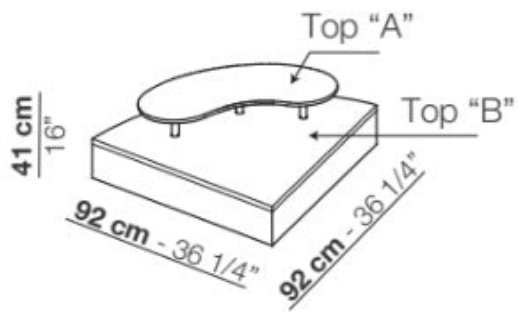

### Corner small table

#### Dimensions

W36,25" x D36,25" x H16"

W92cm x D92cm x H41cm